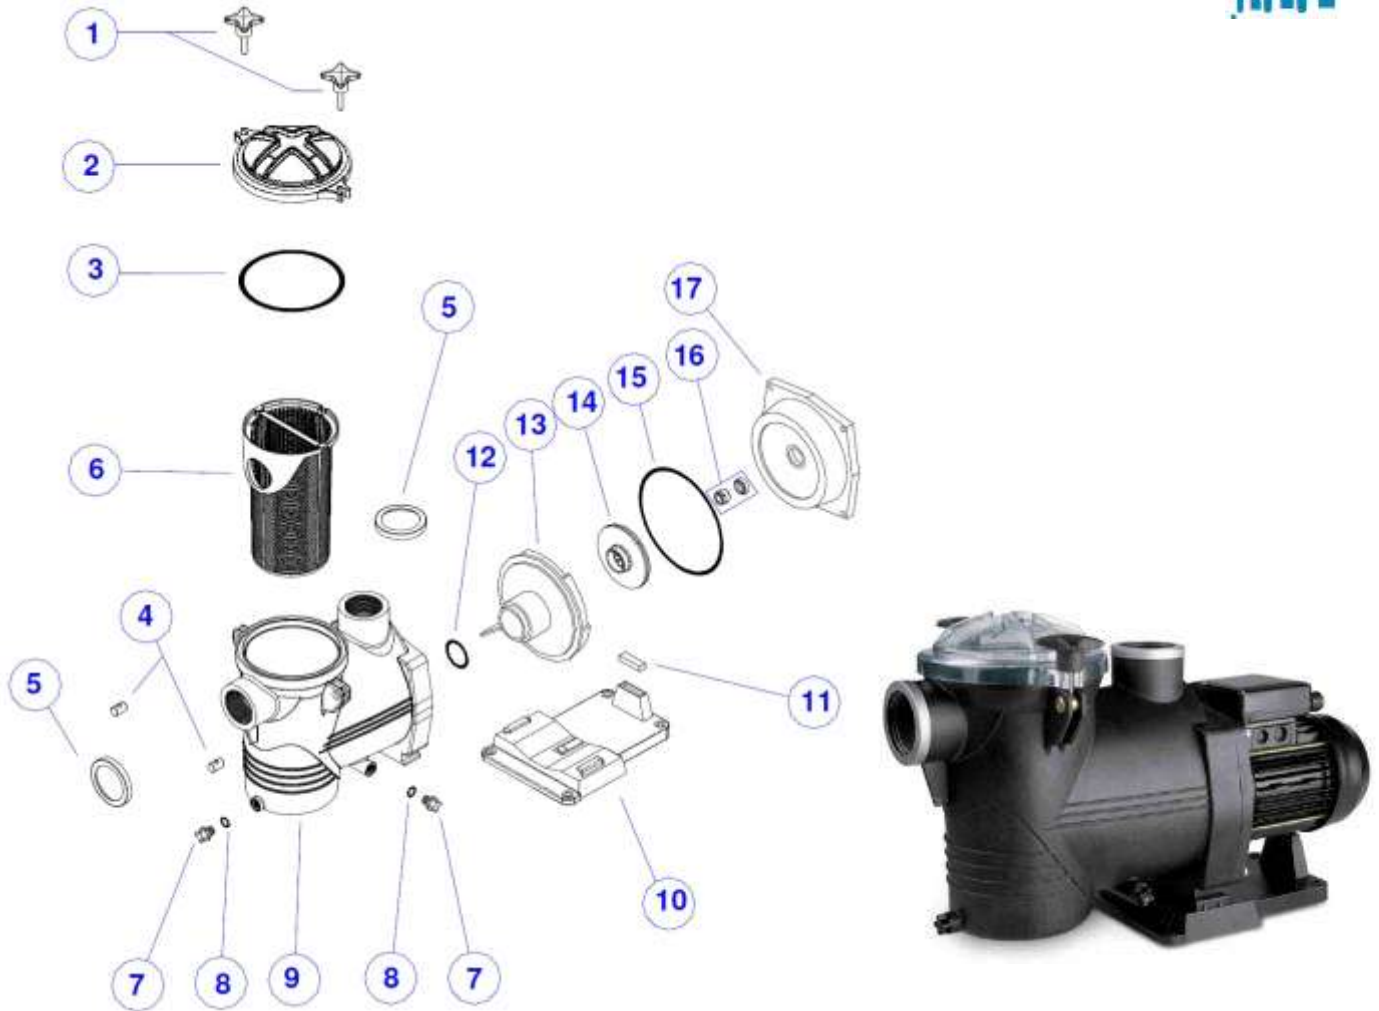

Pompa Discovery

Art.nr	Nr części pompy	Cena netto w EURO/szt
HD001000	1	5,70
HD006030	2	55,14
HD021161	3	15,36
HD026100	4	6,48
HD081000	5	6,78
HD018020	6	15,36
HD036000	7	1,02
HD021100	8	0,30
HD041105	9	157,26
HD066000	10	27,18
HD066020	10 - do 2,2kW	19,86
HD071005	11	1,62
HD021040	12	2,82
HD046010	13	23,64
HD051155	14 do 0,37kW	43,14
HD051165	14 do 0,55kW	43,14
HD051175	14 do 0,75kW	43,14
HD051185	14 do 1,1kW	43,14
HD051195	14 do 1,5kW , 25m ³ /h	43,14
HD051205	14 do 2,20kW , 28m ³ /h	43,14
HD021190	15	11,40
HD056005	16	25,50
HD061010	17 do 0,37kW, 0,55kW, 0,75kW	78,54
HD061015	17 do 1,1kW, 1,5kW, 2,2kW	78,54